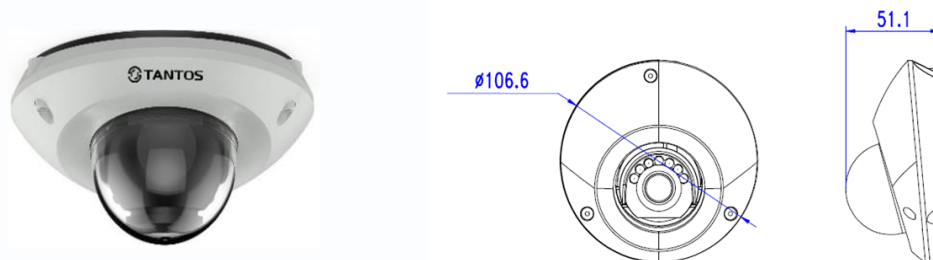

## 5 мегапиксельная уличная антивандальная IP камера

IP видеочамера купольная антивандальная с ИК подсветкой, пятимегапиксельная, 2880 x 1620, 30к/с, 1/2.7" CMOS сенсор 0.006 Люкс (день) / 0.001 Люкс (ночь) / 0 Люкс (с ИК подсветкой), встроенная видеоаналитика, BLC, WDR, DNR, ROI, антитуман, H.264+/H.265+, объектив 2.8мм, механический ИК фильтр, встроенный микрофон, вход/выход звука, вход/выход тревоги, microSD до 128Гб, DC 12V, PoE, герметичный разъем Ethernet, адаптивная ИК подсветка до 20м, IP67, -40+60°C.